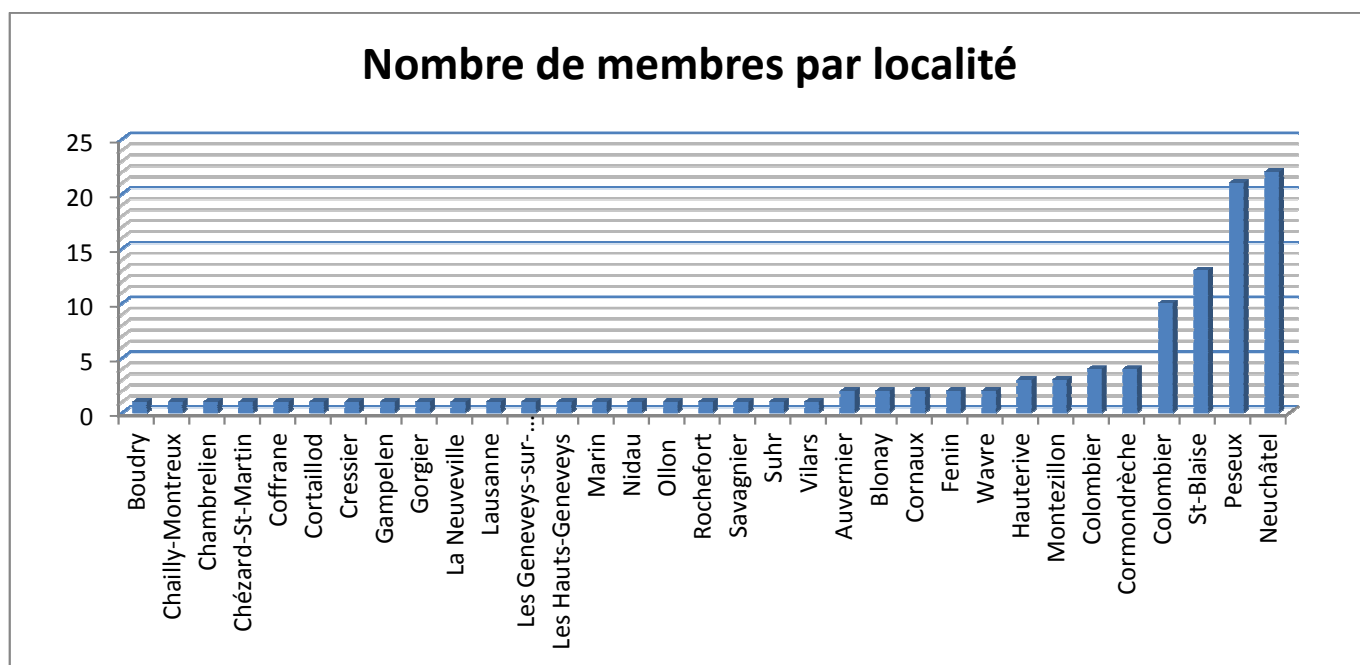

## SKI CLUB DE LA COTE PESEUX :

Répartition des membres par localité

Membres honoraires : 57

Membres actifs : 55

03.11.2017